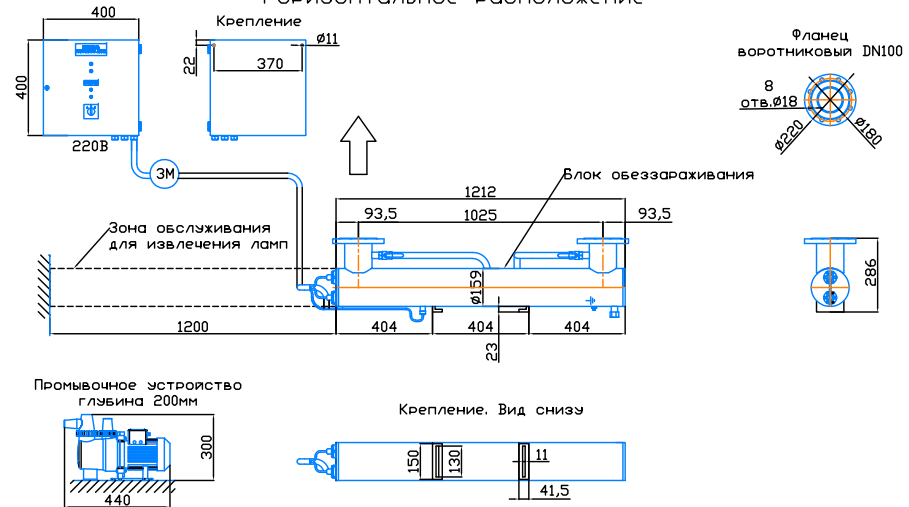

Монтажный чертёж установки ОДВ-70 (ОДВ-30С)
 Патрубки - И. Стандартное изготовление
 Вертикальное расположение

Масштаб 1:1, редакция 12.2022 год

Монтажный чертёж установки ОДВ-70 (ОДВ-30С)
 Патрубки - П. Изготовление под заказ
 Вертикальное расположение

Масштаб 1:1, редакция 12.2022 год

Монтажный чертёж установки ОДВ-70 (ОДВ-30С)
 Патрубки - И. Изготовление под заказ
 Горизонтальное расположение

Масштаб 1:1, редакция 12.2022 год

Монтажный чертёж установки ОДВ-70 (ОДВ-30С)
 Патрубки - П. Изготовление под заказ
 Горизонтальное расположение

Масштаб 1:1, редакция 12.2022 год