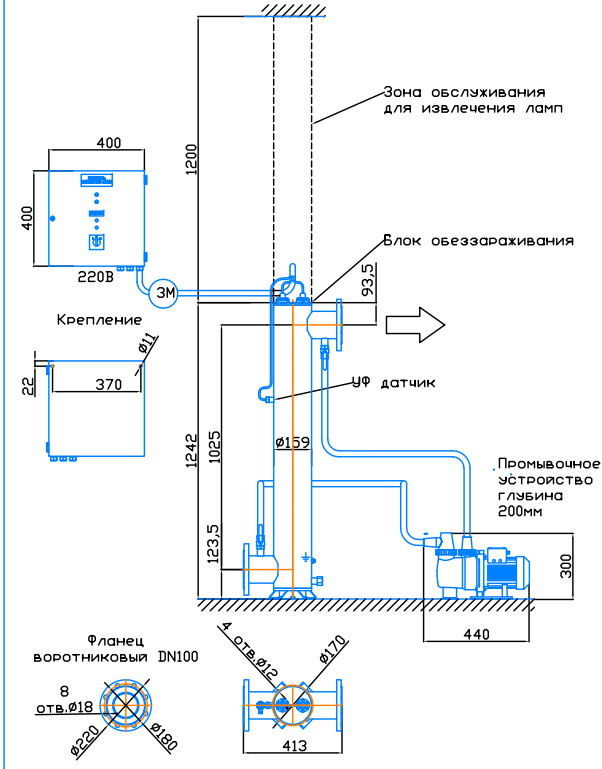

Монтажный чертёж установки ОДВ-70 (ОДВ-30С)
 Патрубки - И. Стандартное изготовление
 Вертикальное расположение

Масштаб 1:1, редакция 12.2022 год

Монтажный чертёж установки ОДВ-70 (ОДВ-30С)
 Патрубки - П. Изготовление под заказ
 Вертикальное расположение

Масштаб 1:1, редакция 12.2022 год

Монтажный чертёж установки ОДВ-70 (ОДВ-30С)
 Патрубки - И. Изготовление под заказ
 Горизонтальное расположение

Масштаб 1:1, редакция 12.2022 год

Монтажный чертёж установки ОДВ-70 (ОДВ-30С)
 Патрубки - П. Изготовление под заказ
 Горизонтальное расположение

Масштаб 1:1, редакция 12.2022 год