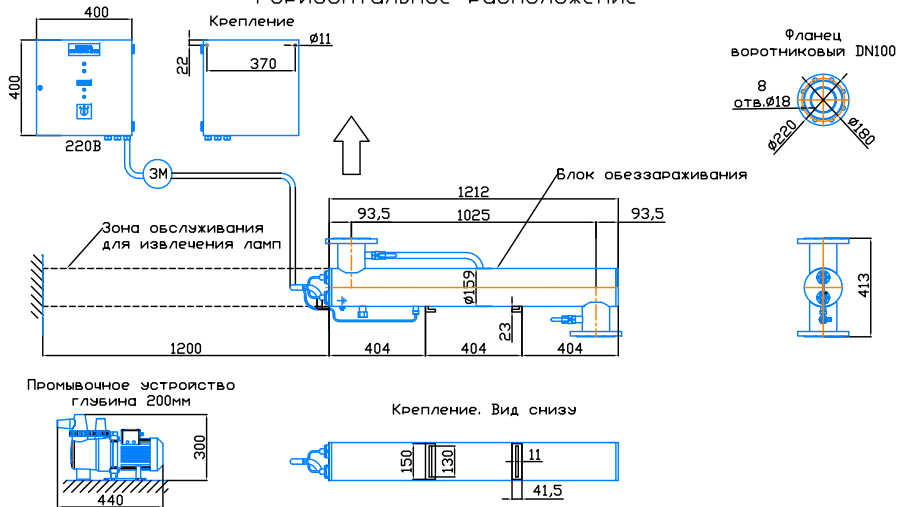

Монтажный чертёж установки ОДВ-70 (ОДВ-30С)
 Патрубки - И. Стандартное изготовление
 Вертикальное расположение

Масштаб 1:1, редакция 12.2022 год

Монтажный чертёж установки ОДВ-70 (ОДВ-30С)
 Патрубки - П. Изготовление под заказ
 Вертикальное расположение

Масштаб 1:1, редакция 12.2022 год

Монтажный чертёж установки ОДВ-70 (ОДВ-30С)
 Патрубки - И. Изготовление под заказ
 Горизонтальное расположение

Масштаб 1:1, редакция 12.2022 год

Монтажный чертёж установки ОДВ-70 (ОДВ-30С)
 Патрубки - П. Изготовление под заказ
 Горизонтальное расположение

Масштаб 1:1, редакция 12.2022 год