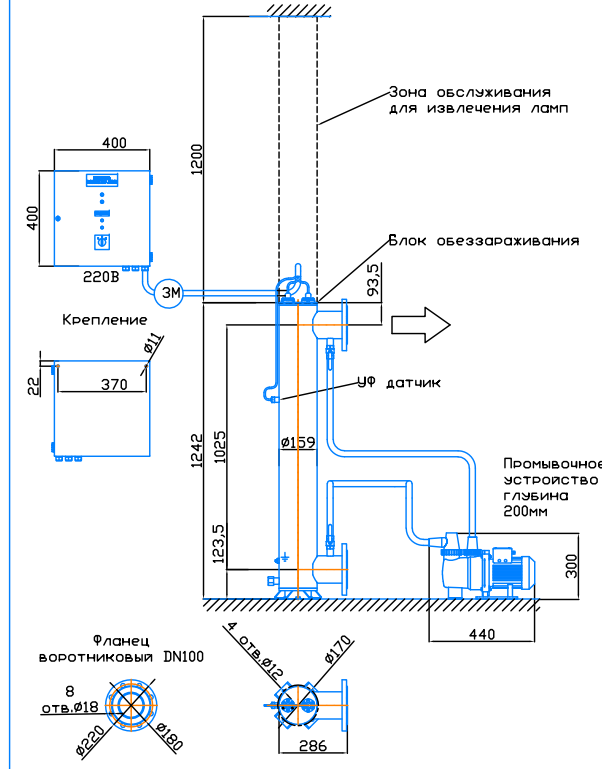

Монтажный чертёж установки ОДВ-70 (ОДВ-30С)
 Патрубки - И. Стандартное изготовление
 Вертикальное расположение

Масштаб 1:1, редакция 12.2022 год

Монтажный чертёж установки ОДВ-70 (ОДВ-30С)
 Патрубки - П. Изготовление под заказ
 Вертикальное расположение

Масштаб 1:1, редакция 12.2022 год

Монтажный чертёж установки ОДВ-70 (ОДВ-30С)
 Патрубки - И. Изготовление под заказ
 Горизонтальное расположение

Масштаб 1:1, редакция 12.2022 год

Монтажный чертёж установки ОДВ-70 (ОДВ-30С)
 Патрубки - П. Изготовление под заказ
 Горизонтальное расположение

Масштаб 1:1, редакция 12.2022 год