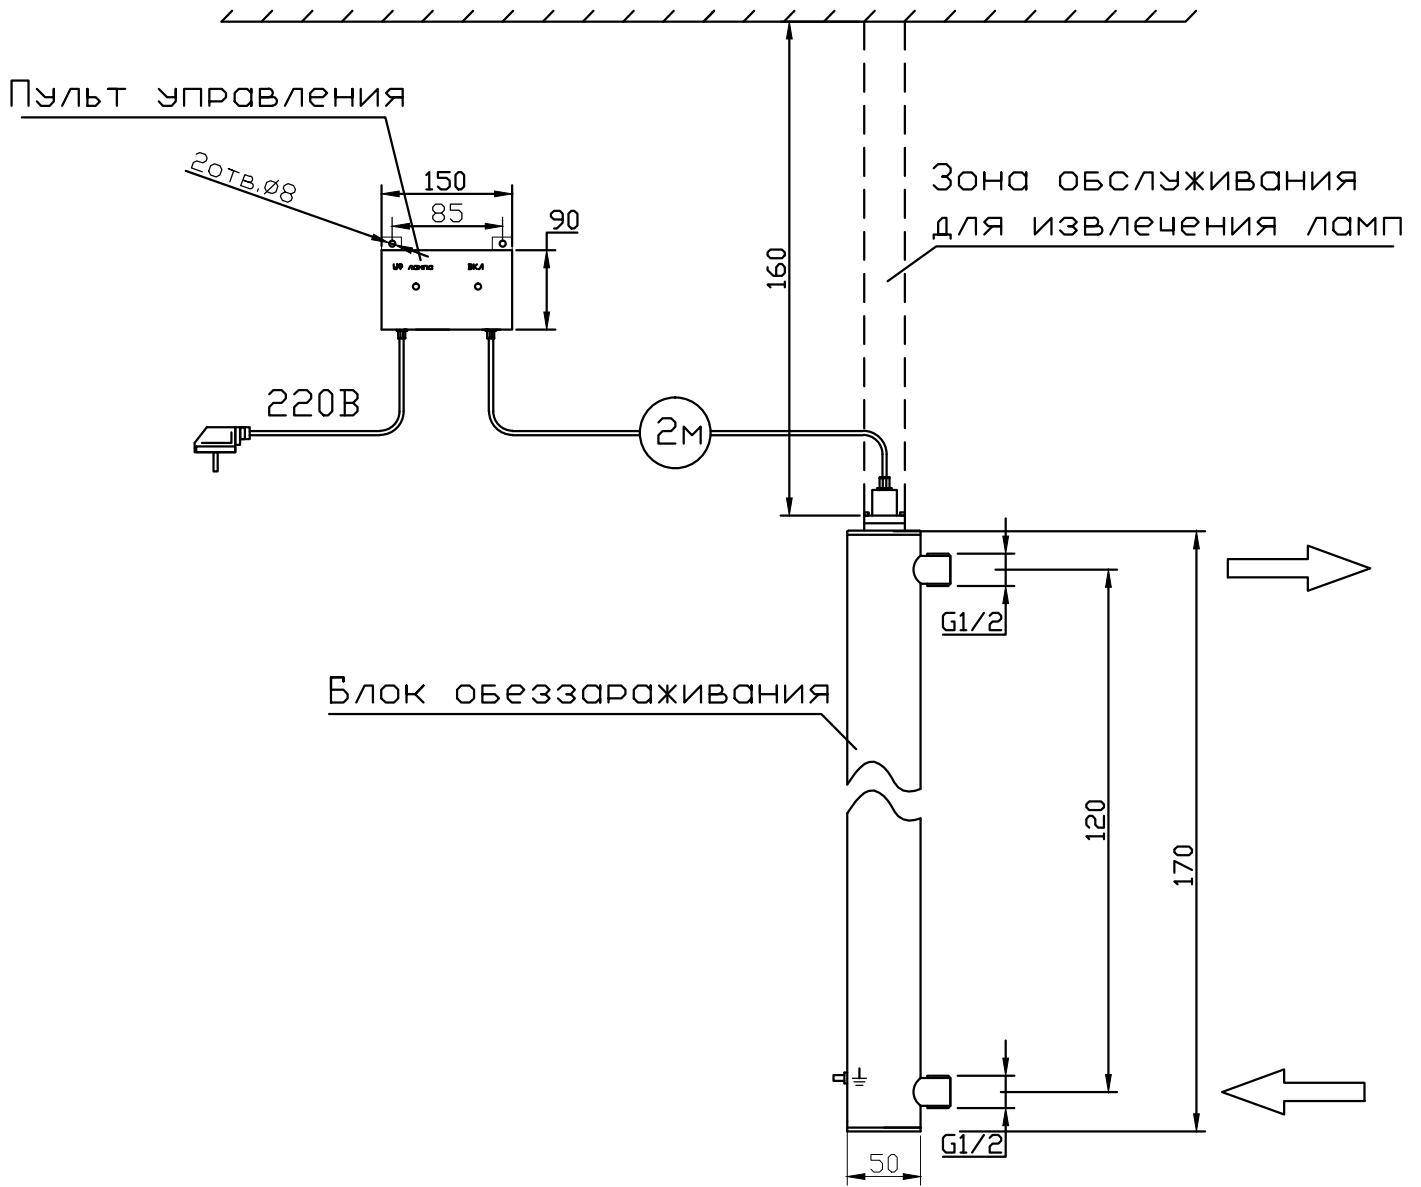

МОНТАЖНЫЙ ЧЕРТЕЖ УСТАНОВКИ ОДВ-5-0.2 ВЕРТИКАЛЬНОЕ РАСПОЛОЖЕНИЕ

Примечание: монтаж установки к стене производится при помощи двух хомутов $\varnothing 80$ мм.